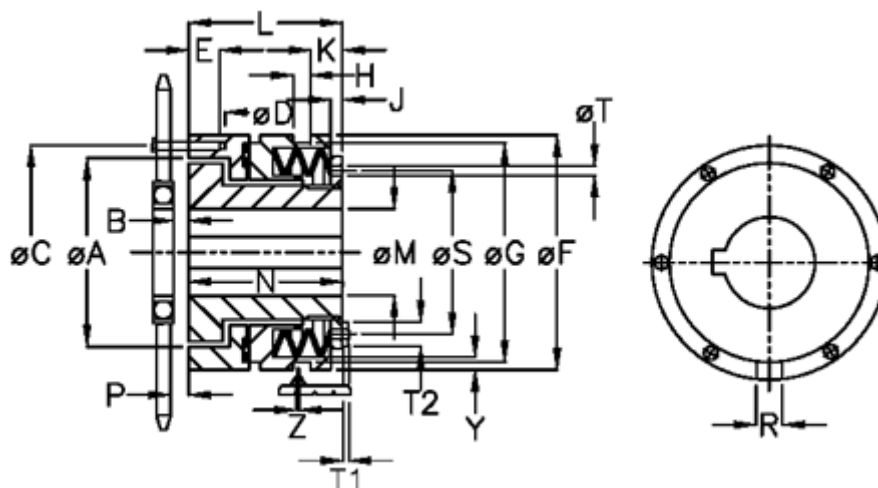

Varenummer: 46934513
 Beskrivelse: Sikkerhedskobling Synchron A 45 L

Mål

A = 90.5	J = 8.5	S = 82
B = 5.0	K = 20.0	T = 6
C = 105	L = 78.0	T1 = 4.0
D = 6xM8	M max = 45	T2 = 10
E = 12.0	M min = 18	Tallerkenfjeder montering = 5x1L
F = 120	N = 72.0	Tallerkenfjeder udførelse = L - svær
G = 112.0	P = 4.1	Y = 2
H = 10	R = 10	Z = 0.1